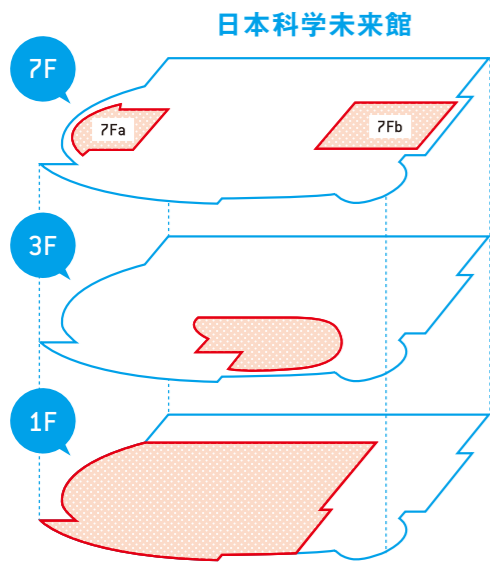

# Maker Faire Tokyo 2012 Floor Map

各出展者の詳しい情報は  
<http://makezine.jp/program/>  
にて公開!