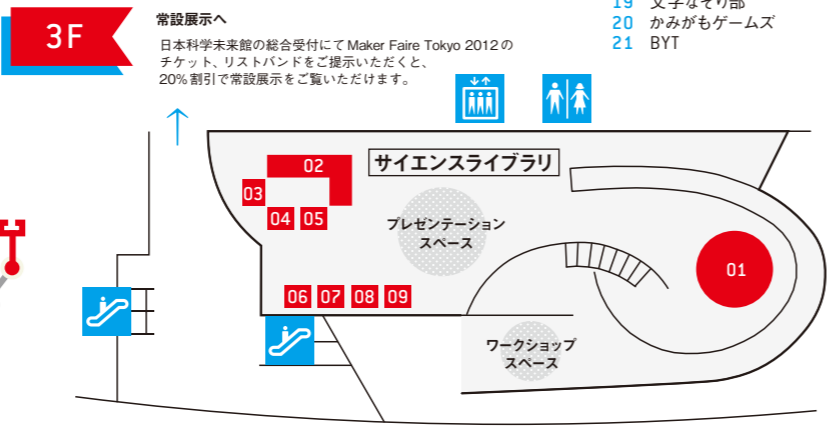

7Fa

会議室3

- 01 すずえり+ミヤタケイコ
- 02 刺繍する犬
- 03 こばやしひでみつ
- 04 miou みう
- 05 MechaRoboShop/アニオマジックジャパン
- 06 miqurafreshia / ミクラフレッシュ
- 07 ベシユカ:手織りのアトリエ
- 08 のそ子
- 09 ポッチリ村
- 10 パズラート
- 11 不用庵
- 12 カミモデル
- 13 cremocarp
- 14 手づくり文房具
- 15 hatayan+oyspe
- 16 MATHRAX
- 17 Etsy
- 18 株式会社ビー・エヌ・エヌ新社
- 19 文字なぞり部
- 20 かみがもゲームズ
- 21 BYT

会議室2

- 01 JuLinaLabo
- 02 スイッチ
- 03 nameless911 Light Works
- 04 Jeekoid
- 05 SIProp
- 06 jurilog.jp
- 07 松田 壮
- 08 雄魚雄魚
- 09 加藤 良将
- 10 衣斐秀穂
- 11 Funny Gadget Factory
- 12 イシダカツミ
- 13 ニシウチ カズマ
- 14 Suns & Moon Laboratory
- 15 PLANETARIAN
- 16 シャコガレージ×日芸デザイン学科 2年チーム
- 17 digital shadow puppetry
- 18 arduino cooler for cable box

会議室1

- 01 ElecularGastronomy/明治大学宮下研究室
- 02 御庭番
- 03 chabashilah
- 04 電通未踏組
- 05 Solaris
- 06 佐藤 風里
- 07 マツジルシ
- 08 VITRO
- 09 sweet electronics
- 10 WIZDOM
- 11 ArtifactNoise
- 12 めののしらべ
- 13 form
- 14 QR ハンコプロジェクト
- 15 京都産業大学コンピュータ理工学部 平#研究室
- 16 からくり工房 A:Mac
- 17 プロジェクトマイアミ:チーム火の鳥

7Fb

スタジオ

- 01 [NHK] ニコ生企画放送局

交流サロン

- 01 デザイン寮
- 02 beatnic.jp
- 03 フォスター電機 フォステクスカンパニー
- 04 宇田道信
- 05 Bio Symphony Instrument
- 06 エアゲージラボ airgarageLabo
- 07 薙刀商会
- 08 @きよし (Akiyoshi)
- 09 音遊び倶楽部
- 10 The-MenZ
- 11 Lynx-EyED の電音鍵盤
- 12 G.I.M.I.C Project
- 13 音デバイス開発ユニット patlo(toucyu&yamamo2)
- 14 Yoshihito NAKANISHI

「Make」について

「Make」は、アメリカ初のテクノロジー系 DIY 工作専門雑誌として 2005 年に誕生しました。自宅の庭や地下室やガレージで、びっくりするようなものを作っている才能あふれる人たちのコミュニティが、どんどん大きくなっています。「Make」は、そうしたコミュニティ同士を結びつけ、刺激と情報と娯楽を与えることを目的としています。「Make」は、すべての人が思いのままに、あらゆるテクノロジーを遊び、いじくり、改造する権利を称賛します。「Make」の読者は、自分自身、環境、教育—私たちの世界全体をよりよいものにするための文化、コミュニティとして成長を続けています。それは、雑誌の読者という枠を超え、全世界的なムーブメントになりました。私たちはそれを「Maker ムーブメント」と呼んでいます。

最新号「Make: Technology on Your Time Volume 12」は 1F 企画展示ゾーン M-01 オライリー・ジャパンブースにて販売中!